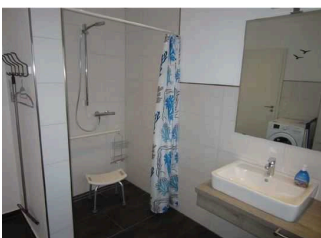

WC / Dusche Steuerbord

Bad für Menschen mit Behinderung Steuerbord

Bad Wohnung
Steuerbord

WC und Dusche
im Bad Wohnung
Steuerbord

Dusche mit
Haltegriff im großen
Badezimmer

Stefan Cibis

Anmerkungen für den Gast: Durch den flexiblen Duschvorhang ergibt sich in der Dusche auch eine größere Tiefe als 100 cm.

WC / Dusche Backbord

Bad für Menschen mit Behinderung Backbord

Bad Wohnung
Backbord

WC im Bad Wohnung
Backbord

Dusche mit
Haltegriffen

©Stefan Cibis

Anmerkungen für den Gast: Durch den flexiblen Duschvorhang ist in der Dusche auch eine größere Tiefe als 100 cm möglich.