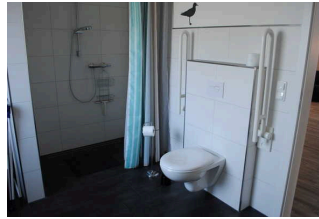

Schlafen I Backbord

Schlafraum I Backbord

Schlafraum Wohnung
Backbord

Zimmertyp: Doppelzimmer

Es ist mindestens eine frei verfügbare Steckdose in der Nähe des Bettes vorhanden.

Das Klingeln oder Anklopfen an die Zimmertür wird nicht durch ein Blinksignal angezeigt, welches in allen Räumen wahrgenommen werden kann.

WC / Dusche Steuerbord

Bad für Menschen mit Behinderung Steuerbord

Bad Wohnung
Steuerbord

WC und Dusche
im Bad Wohnung
Steuerbord

Dusche mit
Haltegriff im großen
Badezimmer

Stefan Cibis

Anmerkungen für den Gast: Durch den flexiblen Duschvorhang ergibt sich in der Dusche auch eine größere Tiefe als 100 cm.

WC / Dusche Backbord

Bad für Menschen mit Behinderung Backbord

Bad Wohnung
Backbord

WC im Bad Wohnung
Backbord

Dusche mit
Haltegriffen

©Stefan Cibis

Anmerkungen für den Gast: Durch den flexiblen Duschvorhang ist in der Dusche auch eine größere Tiefe als 100 cm möglich.